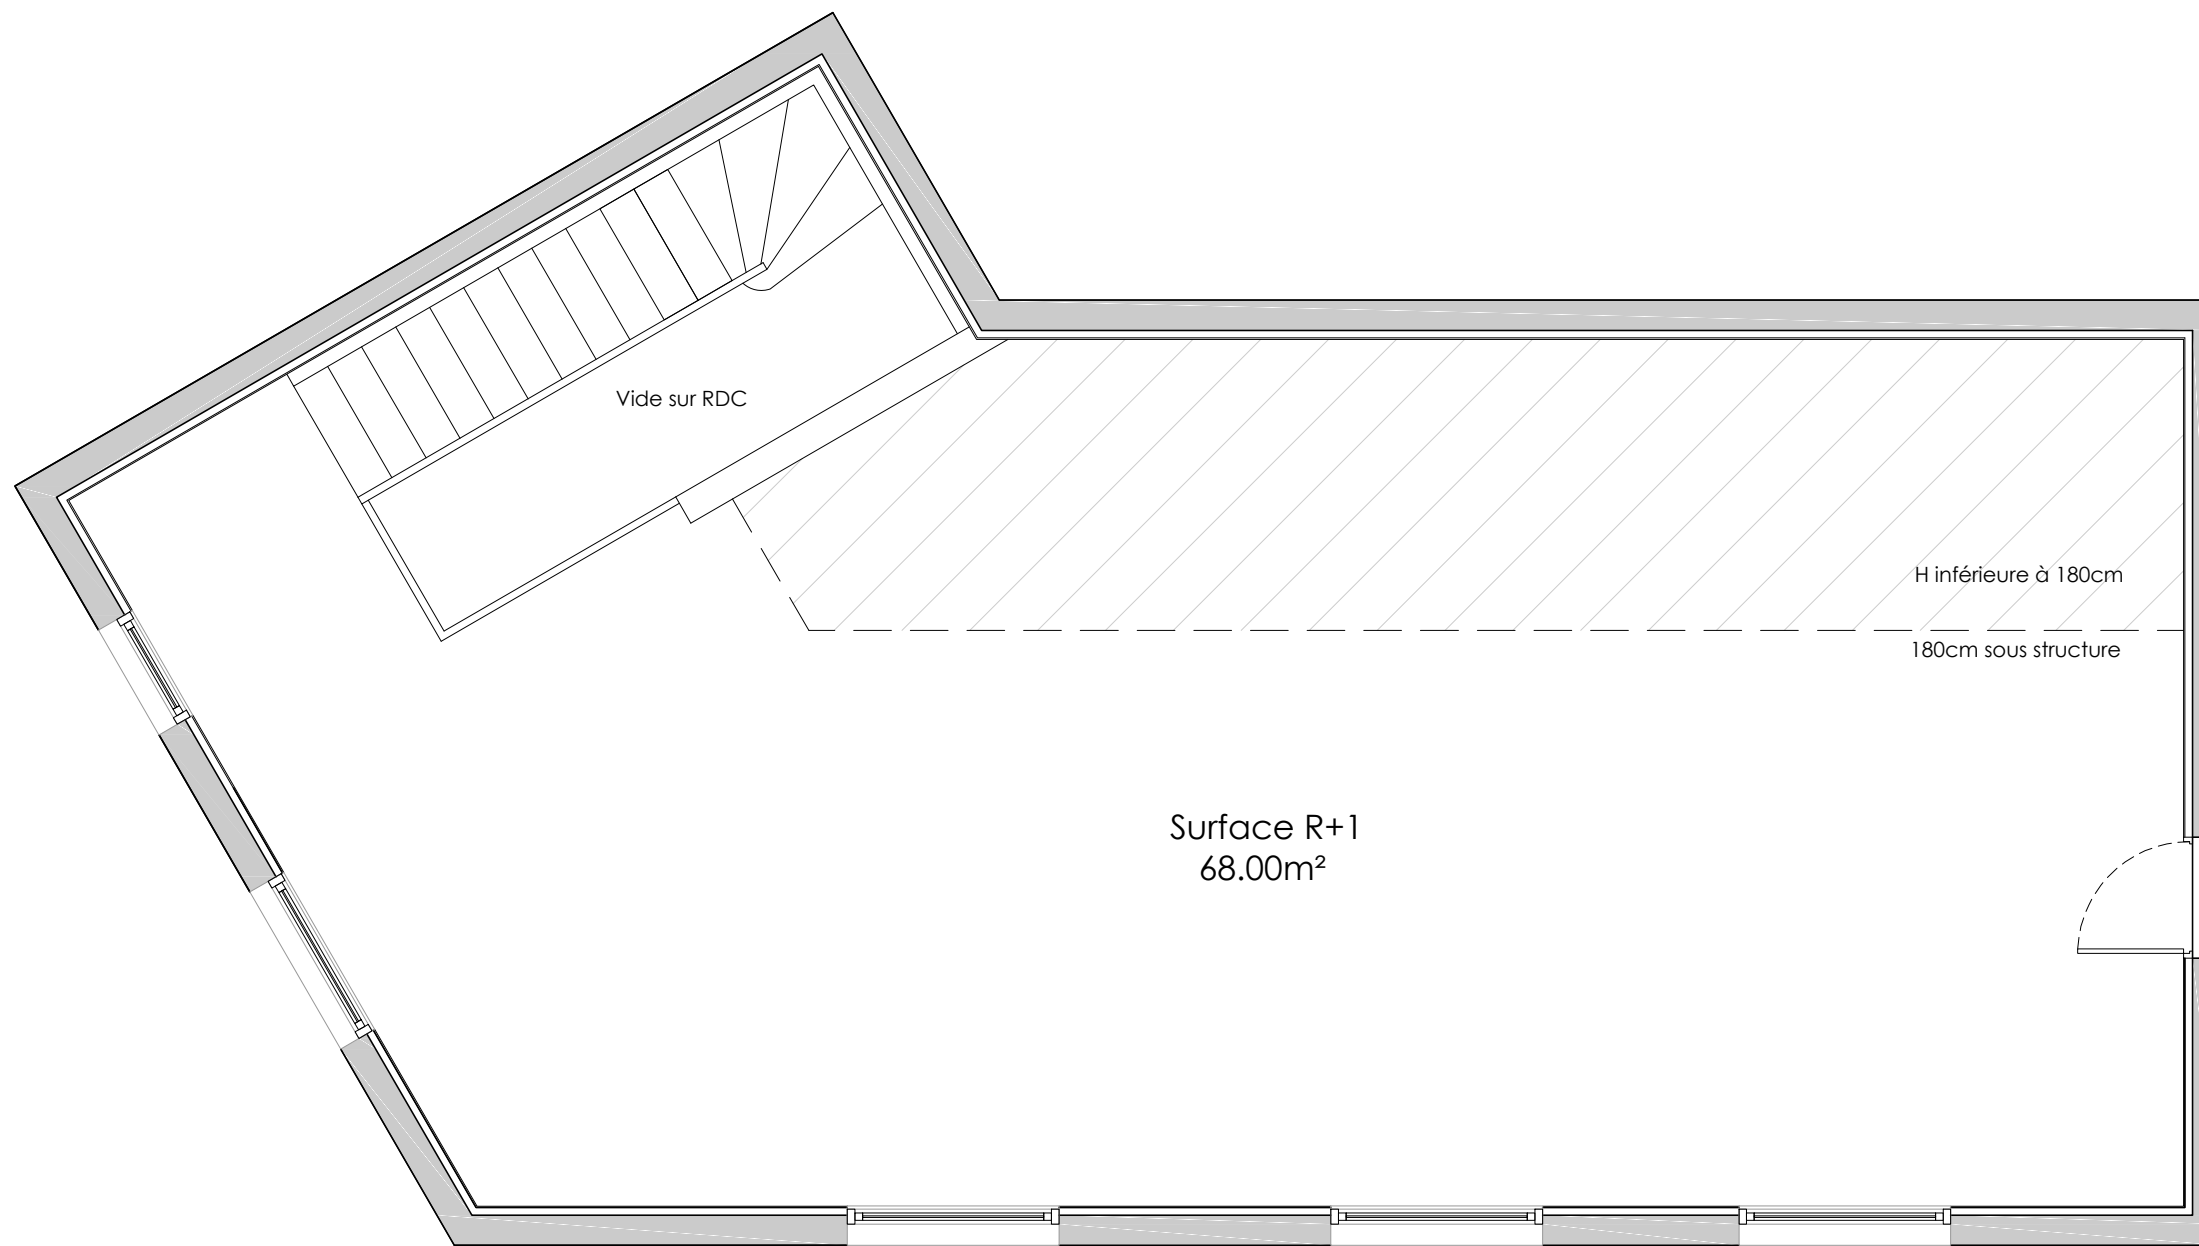

## Proposition d'aménagement

Esquisse			Mars 2018	
----------	--	--	-----------	--

Légende	
Symbole	Murs
	Mur Béton
	Trou rebouché
	Mur créé

### Plan RDC - projet

Esquisse

Ech: 1/50e

Mars 2018

Légende	
Symbole	Description
	Murs
	Mur Béton
	Trou rebouché
	Mur créé