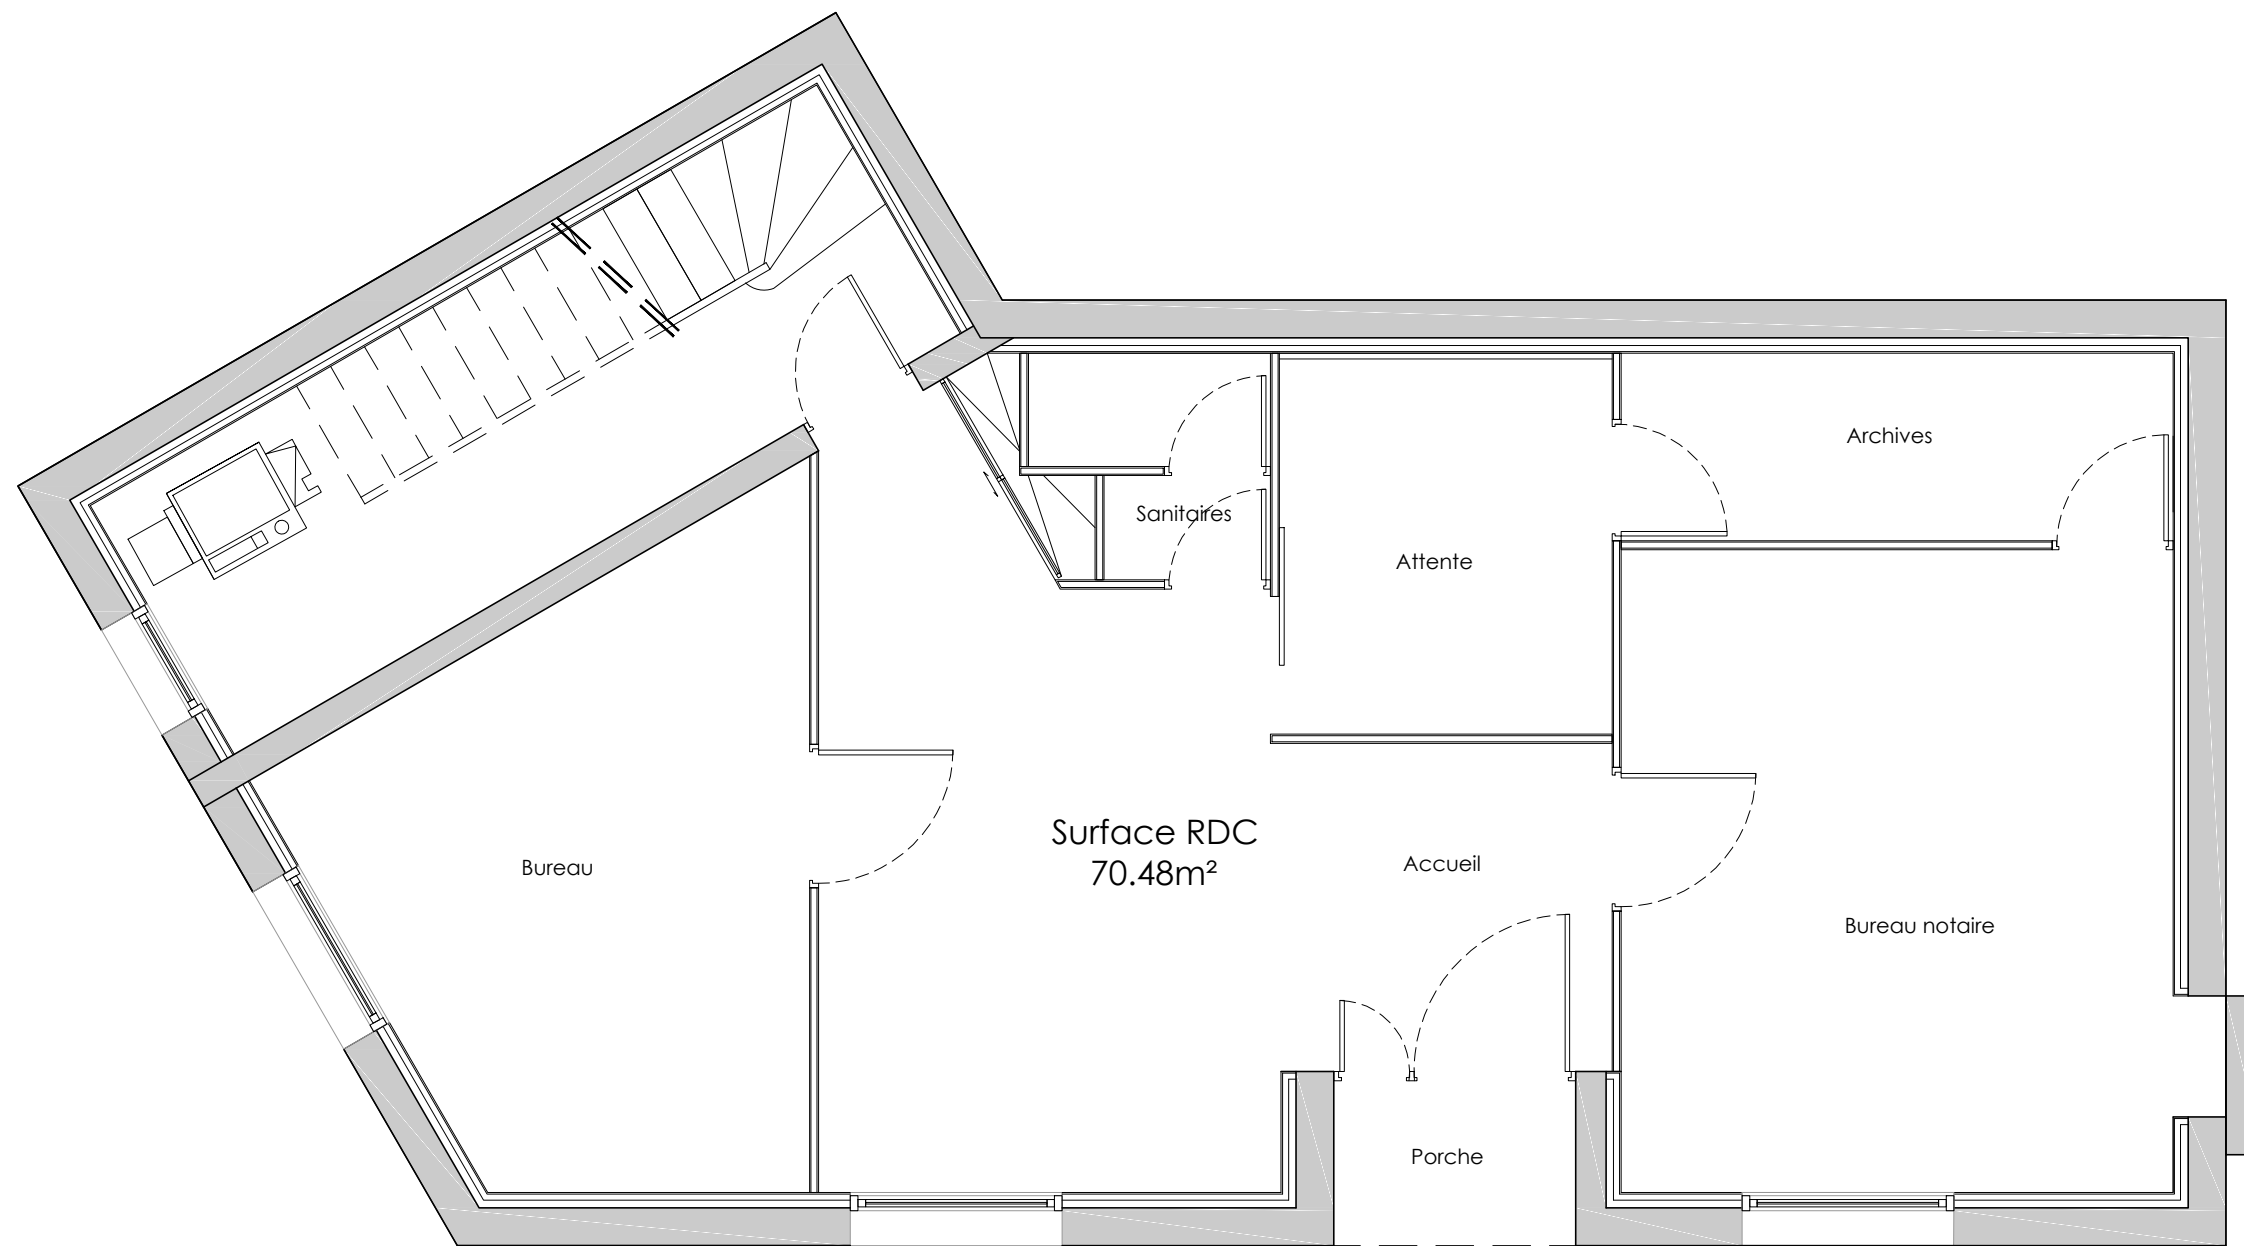

# Projet d'aménagement d'une Maison des Services Au Public à Calvisson

MAITRISE D'OUVRAGE

MAITRISE D'OEUVRE

Architecte

Christian PIRO 265 Av. des Etats du Languedoc 34000 Montpellier Tel: 04 67 64 16 26

Date	Modifications	Indice
------	---------------	--------

## Proposition d'aménagement

Esquisse			Mars 2018	
----------	--	--	-----------	--

Légende	
Symbole	Murs
	Mur Béton
	Trou rebouché
	Mur créé

### Plan RDC - projet

Esquisse

Ech: 1/50e

Mars 2018

Légende	
Symbole	Description
	Murs
	Mur Béton
	Trou rebouché
	Mur créé