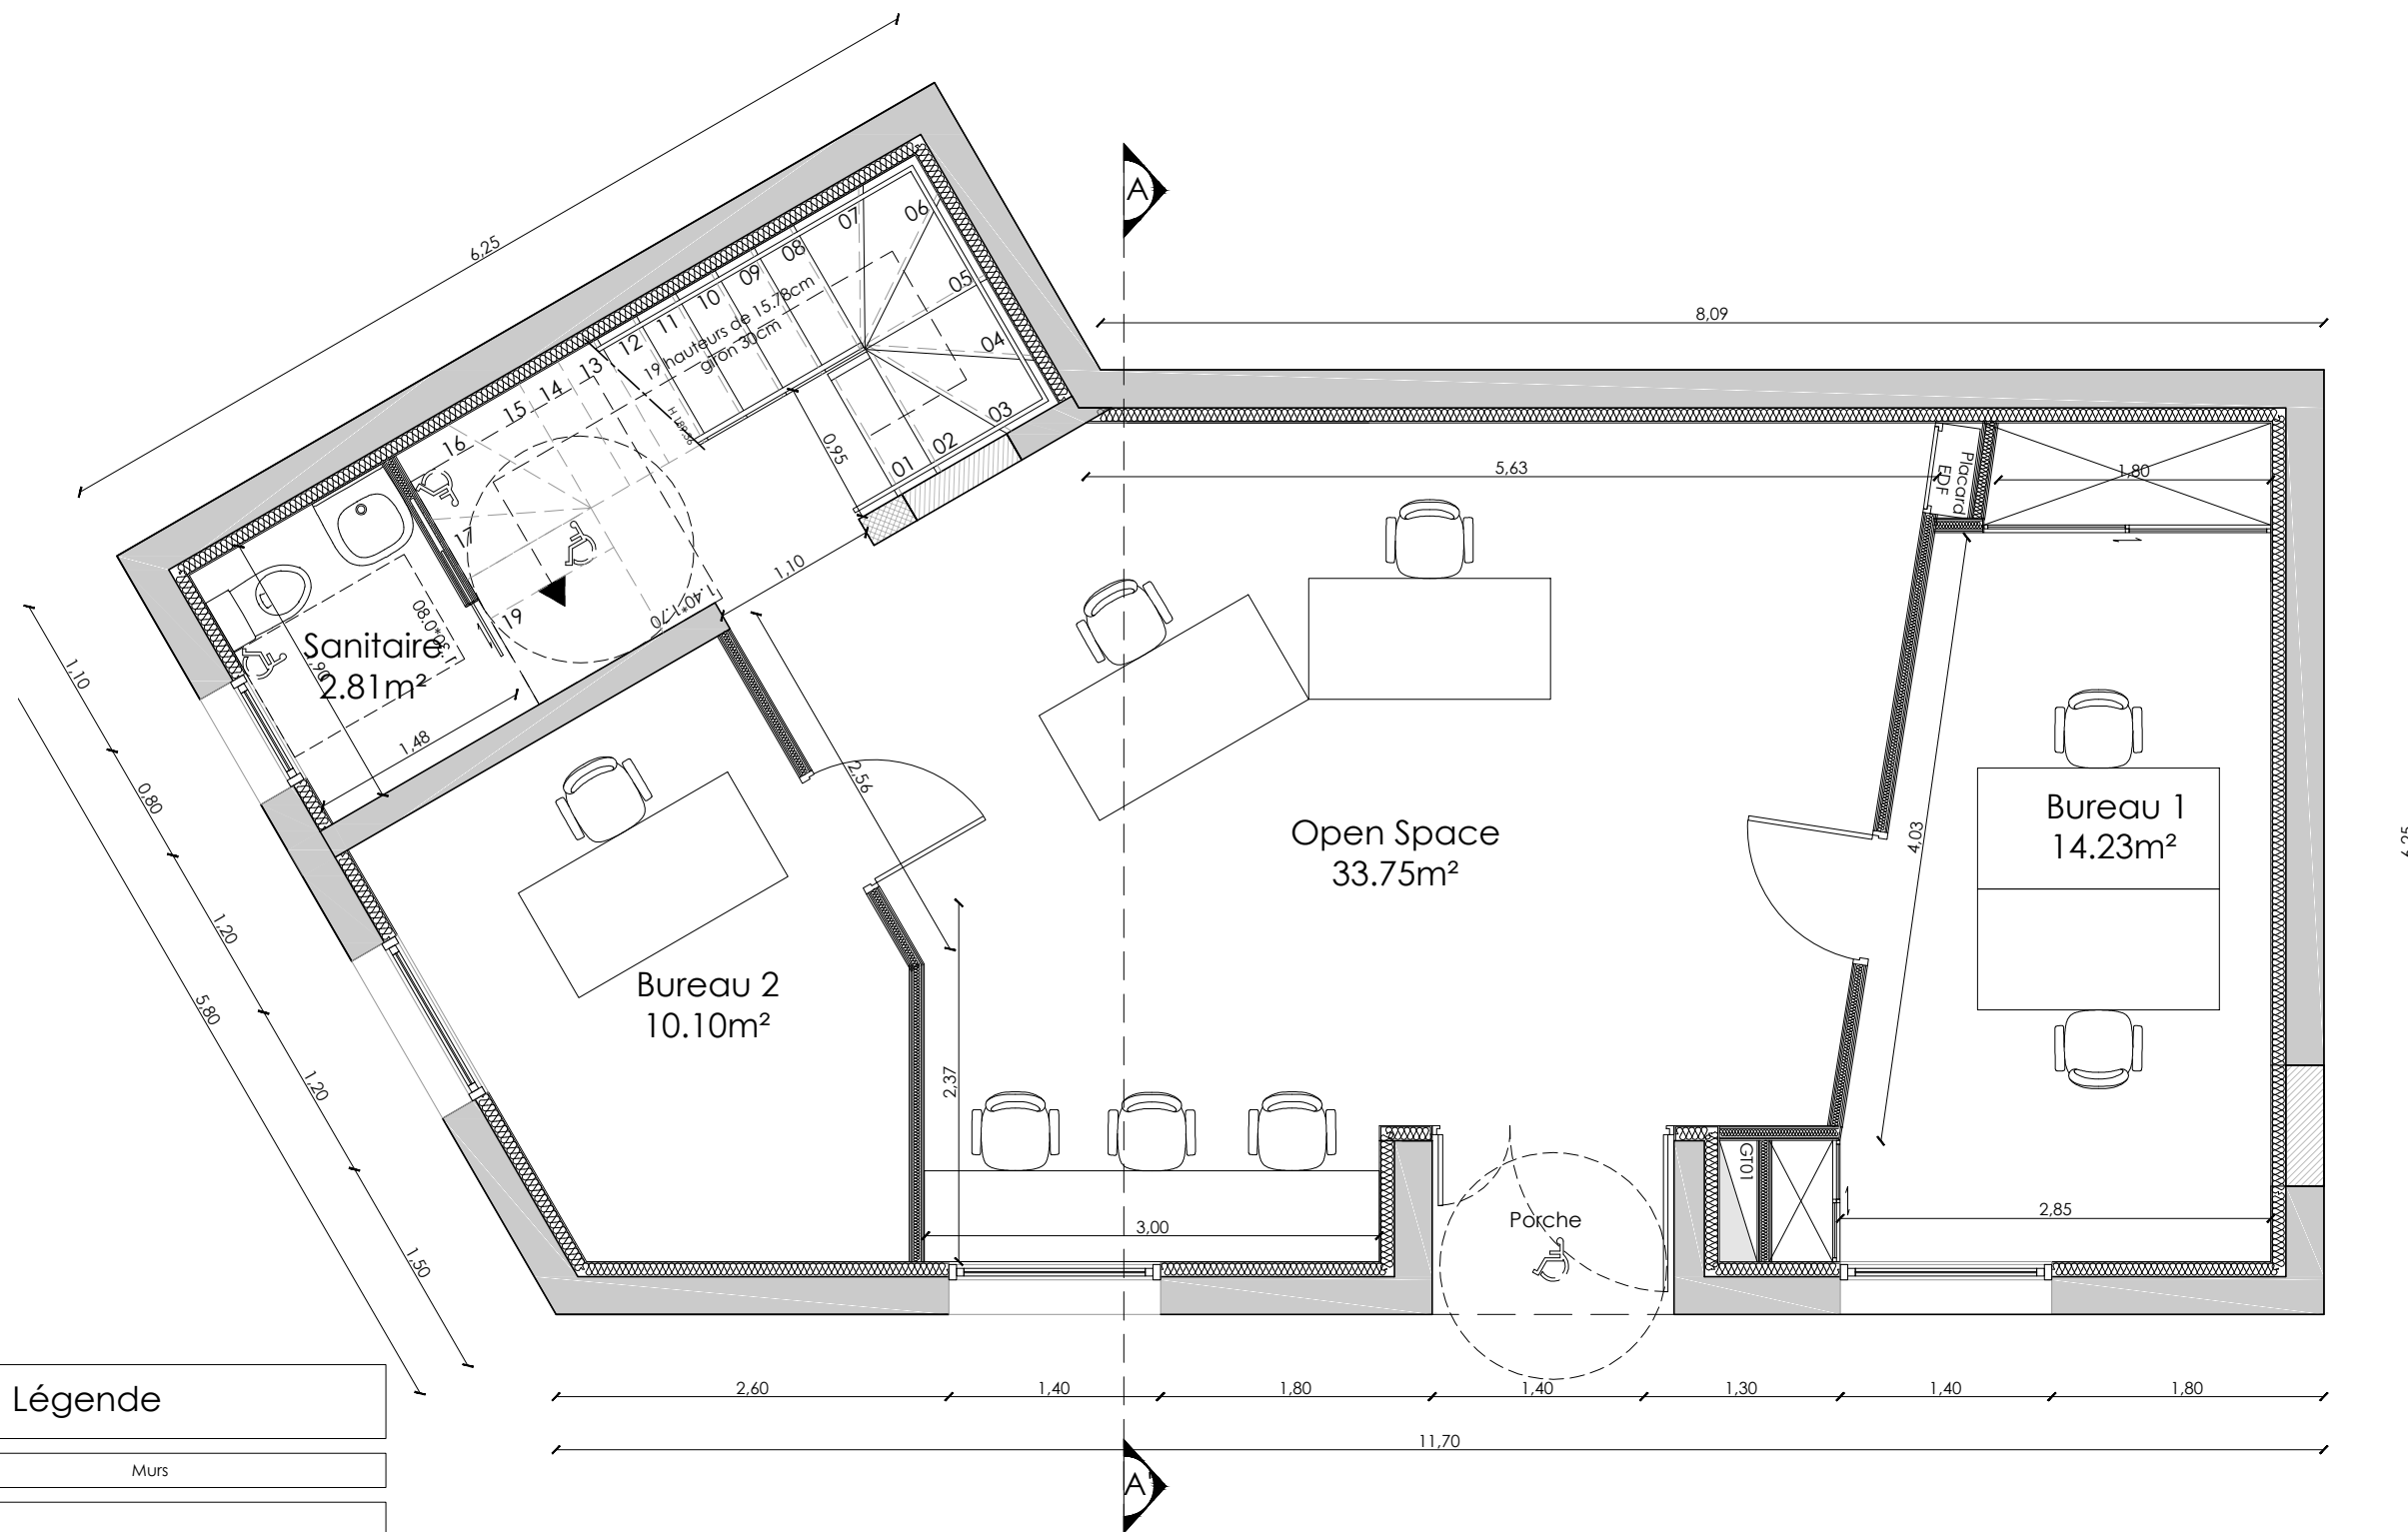

# Projet d'aménagement d'une Maison des Services Au Public à Calvisson

MAITRISE D'OUVRAGE

MAITRISE D'OEUVRE

Architecte

Christian PIRO 265 Av. des Etats du Languedoc 34000 Montpellier Tel: 04 67 64 16 26

Date	Modifications	Indice
------	---------------	--------

## Proposition d'aménagement

Esquisse			Mars 2018	
----------	--	--	-----------	--

Légende	
Symbole	Murs
	Mur Béton
	Trou rebouché
	Mur créé

### Plan RDC - projet

Esquisse

Ech: 1/50e

Mars 2018

Légende	
Symbole	Description
	Murs
	Mur Béton
	Trou rebouché
	Mur créé