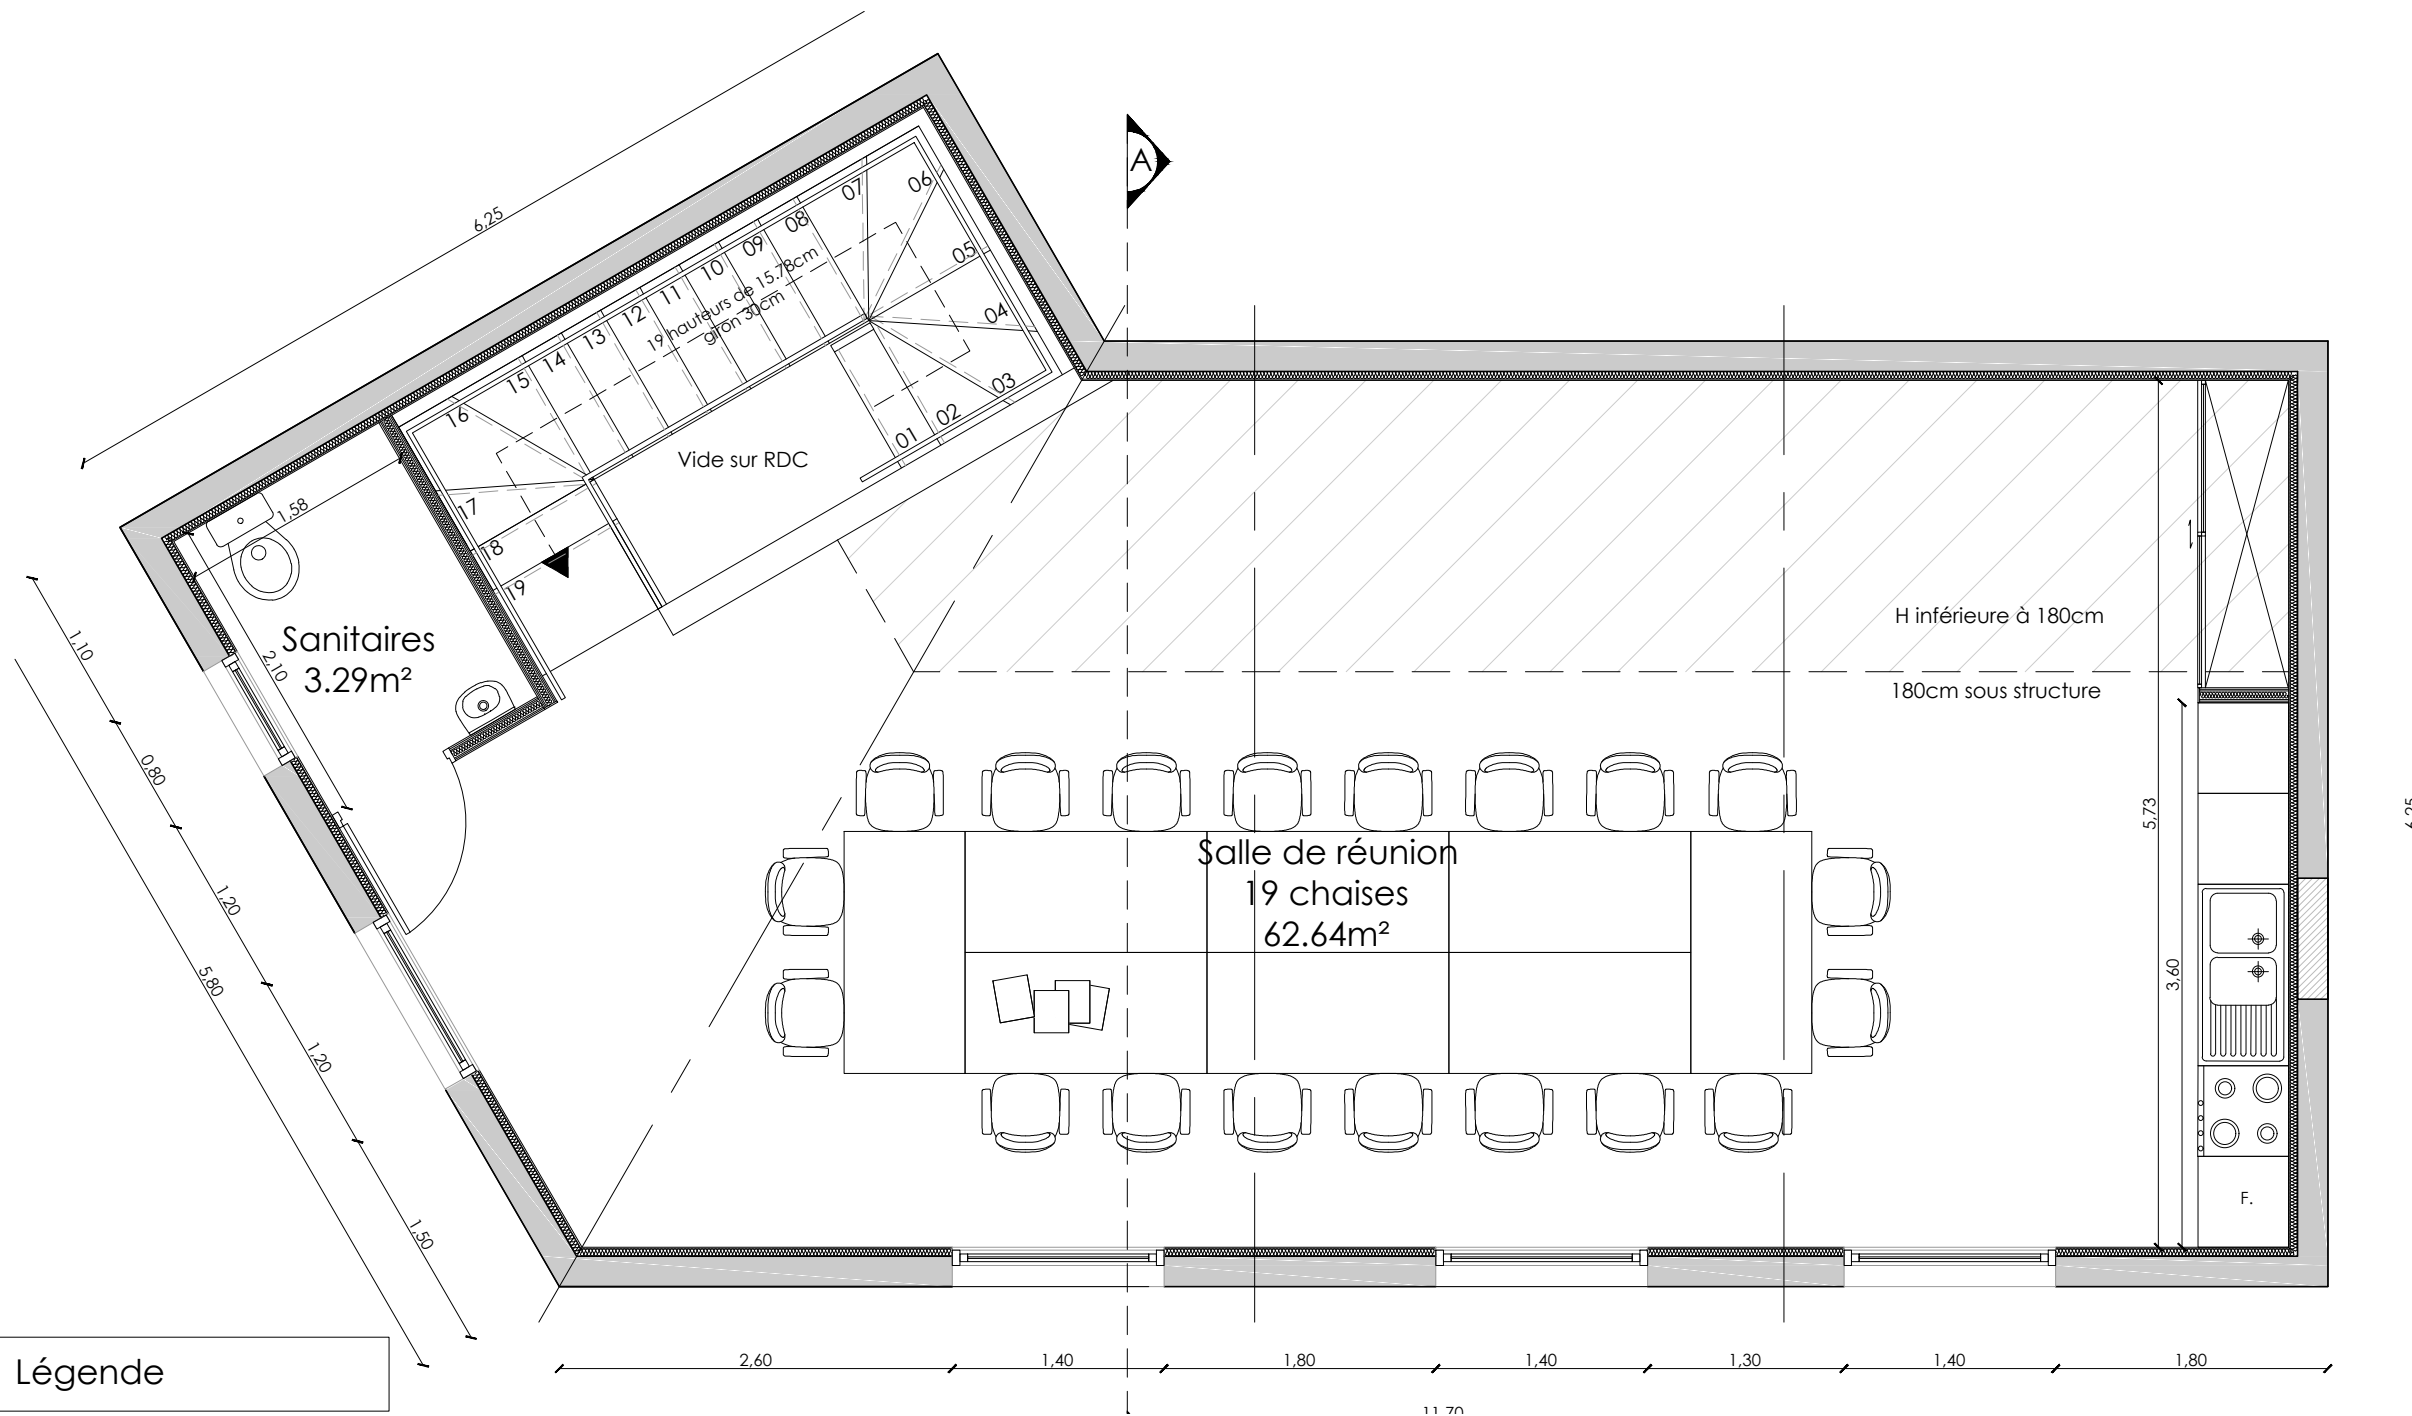

## Proposition d'aménagement

Esquisse			Mars 2018	
----------	--	--	-----------	--

Légende	
Symbole	Murs
	Mur Béton
	Trou rebouché
	Mur créé

### Aménagement d'une MSAP à Calvisson

### Plan RDC - projet

Esquisse

Ech: 1/50e

Mars 2018

Légende	
Symbole	Description
	Murs
	Mur Béton
	Trou rebouché
	Mur créé